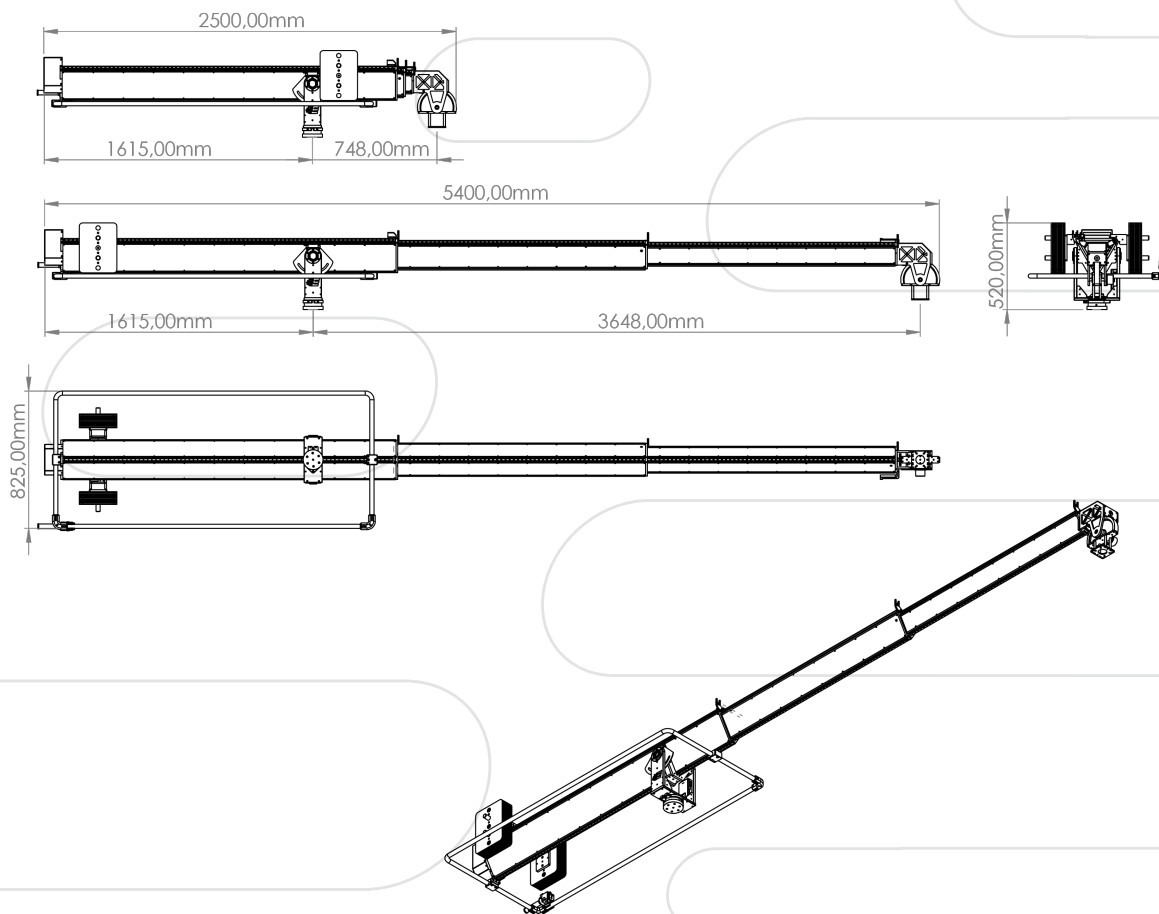

EstabiliCrane 12

A EstabiliCrane 12 é um equipamento de produção audiovisual desenvolvido e fabricado no Brasil, apresentando características que redefinem o conceito de eficiência e precisão. Seu design compacto e fabricação em perfil triangular garantem elevada rigidez, promovendo movimentos extremamente precisos e estáveis. Além disso, sua relativa leveza e compactidade facilitam o transporte e a montagem em diversos ambientes de produção.

CARACTERÍSTICAS

Rigidez e Precisão:

Características notáveis incluem sua rigidez e precisão, garantidas pelo perfil triangular, proporcionando movimentos extremamente precisos. Seu design único, compacto e leve torna-a uma escolha ideal para produções que demandam máxima estabilidade e precisão, independentemente do ambiente.

DIMENSÕES

ESPECIFICAÇÕES TÉCNICAS

Peso(sem contra pesagem)	80kg
Peso Máximo	170Kg
Carga de Trabalho	20Kg
Velocidade	Até 1,5 m/s
Precisão de posicionamento	Melhor que 0,05 mm
Altura Máxima	4m
Curso Telescópico	3m
Potência	900W
Alimentação	220v 5A
Proteção IP	IP 40