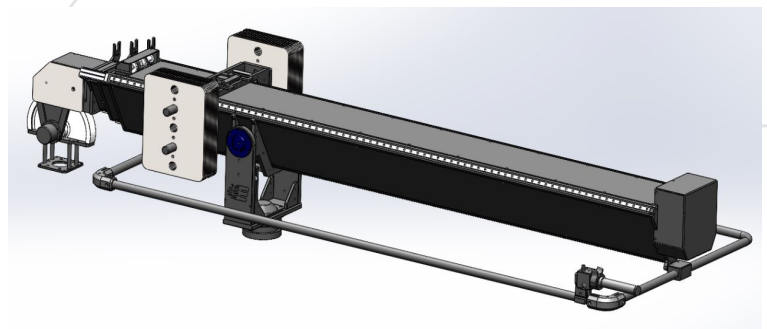

EstabiliCrane 12

A EstabiliCrane 12 é um equipamento de produção audiovisual desenvolvido e fabricado no Brasil, apresentando características que redefinem o conceito de eficiência e precisão. Seu design compacto e fabricação em perfil triangular garantem elevada rigidez, promovendo movimentos extremamente precisos e estáveis. Além disso, sua relativa leveza e compactidade facilitam o transporte e a montagem em diversos ambientes de produção.

A destacada versatilidade da EstabiliCrane 12, com opção para ambientes virtuais, a torna uma escolha perfeita para pequenos estúdios que buscam expandir suas possibilidades de produção sem comprometer o espaço ou a qualidade. Sua construção robusta e de alta performance a torna essencial para qualquer equipe de produção audiovisual.

CARACTERÍSTICAS

Rigidez e Precisão:

Características notáveis incluem sua rigidez e precisão, garantidas pelo perfil triangular, proporcionando movimentos extremamente precisos. Seu design único, compacto e leve torna-a uma escolha ideal para produções que demandam máxima estabilidade e precisão, independentemente do ambiente.

DIMENSÕES

ESPECIFICAÇÕES TÉCNICAS

Peso(sem contra pesagem)	80kg
Peso Máximo	170Kg
Carga de Trabalho	20Kg
Velocidade	Até 1,5 m/s
Precisão de posicionamento	Melhor que 0,05 mm
Altura Máxima	4m
Curso Telescópico	3m
Potência	900W
Alimentação	220v 5A
Proteção IP	IP 40