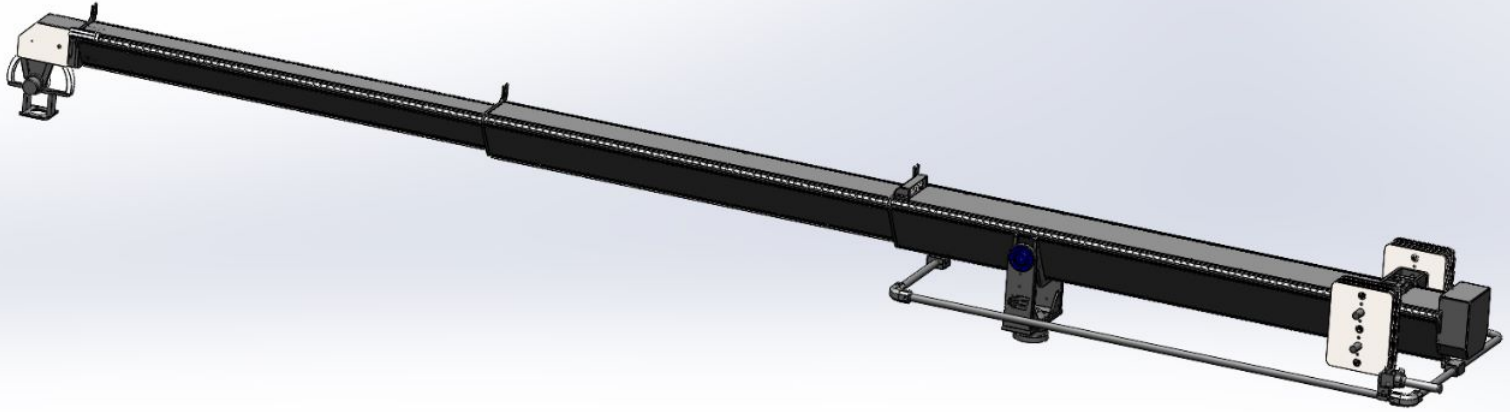

EstabiliCrane 12

A EstabiliCrane 12 é um equipamento de produção audiovisual desenvolvido e fabricado no Brasil, apresentando características que redefinem o conceito de eficiência e precisão. Seu design compacto e fabricação em perfil triangular garantem elevada rigidez, promovendo movimentos extremamente precisos e estáveis. Além disso, sua relativa leveza e compactidade facilitam o transporte e a montagem em diversos ambientes de produção.

A destacada versatilidade da EstabiliCrane 12, com opção para ambientes virtuais, a torna uma escolha perfeita para pequenos estúdios que buscam expandir suas possibilidades de produção sem comprometer o espaço ou a qualidade. Sua construção robusta e de alta performance a torna essencial para qualquer equipe de produção audiovisual.

CARACTERÍSTICAS

Rigidez e Precisão:

Características notáveis incluem sua rigidez e precisão, garantidas pelo perfil triangular, proporcionando movimentos extremamente precisos. Seu design único, compacto e leve torna-a uma escolha ideal para produções que demandam máxima estabilidade e precisão, independentemente do ambiente.

Produto 100% Nacional:

É importante ressaltar que a EstabiliCrane 12 é um produto 100% nacional, representando a qualidade e a inovação da indústria brasileira no campo da produção audiovisual. Seu desenvolvimento e fabricação no Brasil reforçam seu valor como uma solução tecnológica de destaque para o mercado nacional e internacional.